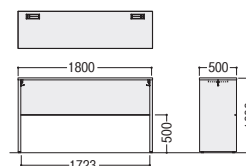

カフェカウンター

セット写真のチェア CN-05GRFB-DGR

チェア P325

セット写真のチェア DCK-046H-DC

チェア P375

モバイルワークから、ミーティング、ランチタイムと、さまざまなシーンに対応するカフェカウンターです。

両面カウンター

11-5878-0 CAFE-1890S-MB ¥238,000

W1800×D900×H1000 ●73.0kg

CAFE-1890S

片面カウンター

11-5879-0 CAFE-1850S-MB ¥175,400

W1800×D500×H1000 ●42.6kg

CAFE-1850S

point 使わない時は角度を変えられる便利なフック付

使用例

使用時

収納時

■天板カラー

モカブラウン

■本体カラー

ブラック

■仕様

天板・天板厚/メラミン化粧板、27mm
天板エッジ/ABS樹脂
天板芯材/パーティクルボード
脚・脚板/スチール、粉体塗装(ブラック)
●フック付/4ヶ(両面) 2ヶ(片面)