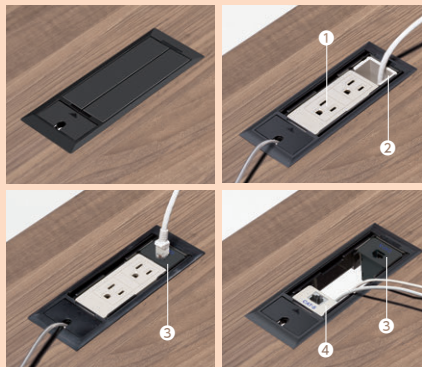

使用時

収納時

■天板カラー

モカブラウン

■本体カラー

ブラック

■仕様

天板・天板厚/メラミン化粧板、27mm
天板エッジ/ABS樹脂
天板芯材/パーティクルボード
脚・脚板/スチール、粉体塗装(ブラック)
●フック付/4ヶ(両面) 2ヶ(片面)

point デスクには便利な開閉カバー付コードホールを標準装備。

コードホールカバーは落とし込み式。机上面との段差が少ないフラットなデザイン。電源コンセントなどのオプションの取付ができます。

〈標準装備〉

●オプション使用例

①アース付2口コンセント
11-0002-0 AC-2E ¥6,800
●コード長さ3m ●合計1500ワット

②LANジャックホルダー
11-0193-0 AC-LH ¥2,000
●1ホルダーに2ヶジャック取付可