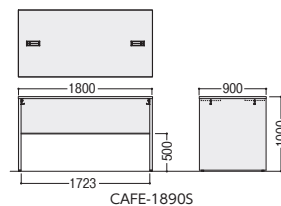

カフェカウンター

セット写真のチェア CN-05GRFB-DGR

チェア P325

セット写真のチェア DCK-046H-DC

チェア P375

モバイルワークから、ミーティング、ランチタイムと、さまざまなシーンに対応するカフェカウンターです。

両面カウンター

11-5878-0 CAFE-1890S-MB ¥238,000

W1800×D900×H1000 ●73.0kg

CAFE-1890S

片面カウンター

11-5879-0 CAFE-1850S-MB ¥175,400

W1800×D500×H1000 ●42.6kg

CAFE-1850S

point 使わない時は角度を変えられる便利なフック付

使用例